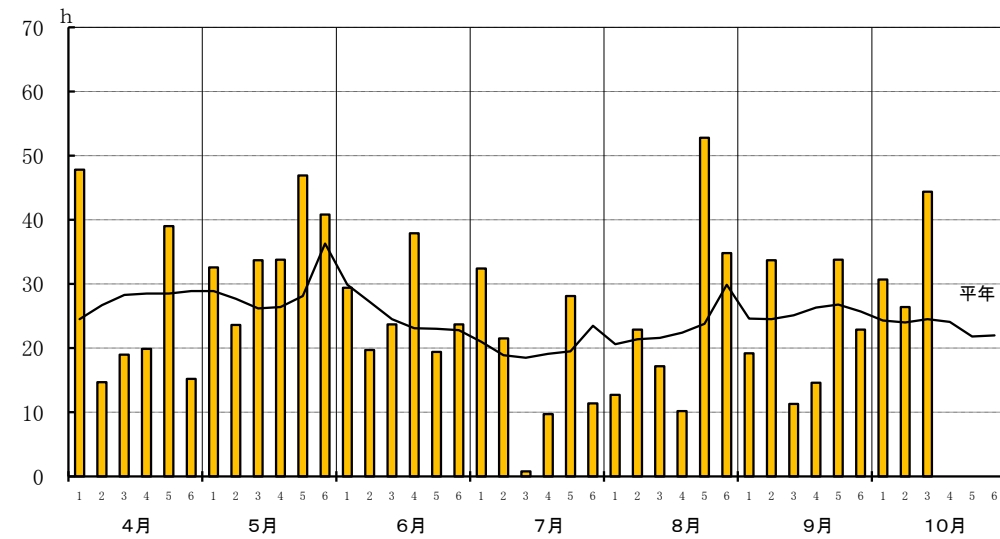

令和5年(2023年) 農耕期の気象経過(鶉(厚沢部))

【気温】

【日照時間】

【降水量】