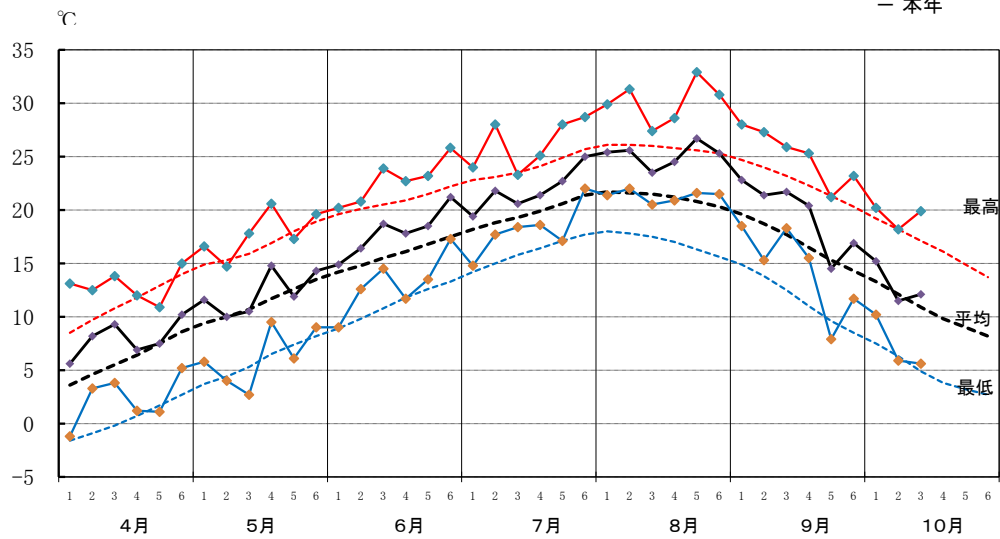

令和5年(2023年) 農耕期の気象経過(鶉(厚沢部))

【気温】

【日照時間】

【降水量】