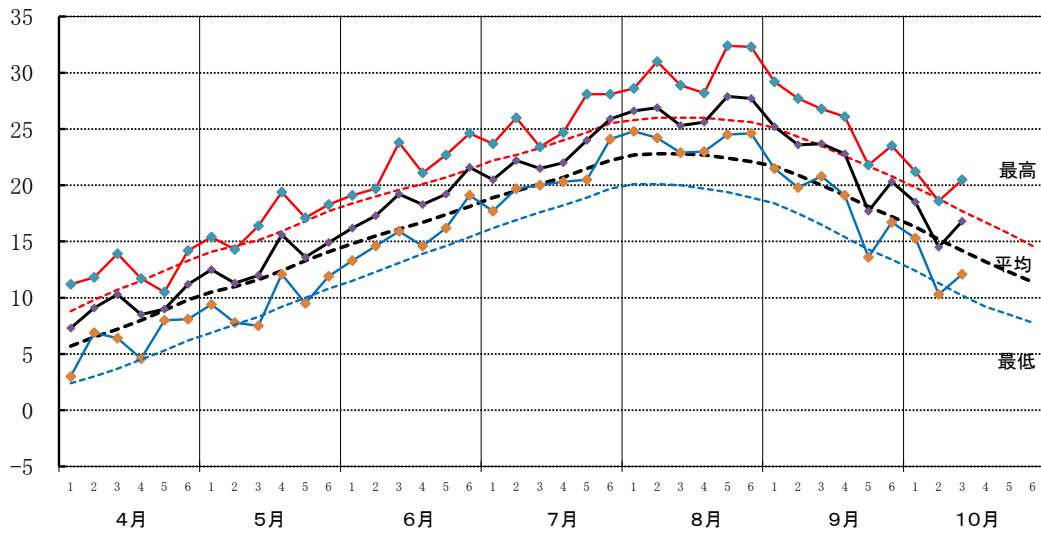

令和5年(2023年) 農耕期の気象経過(江差)

【気温】
℃

... 平年
— 本年

【日照時間】
h

【降水量】
mm