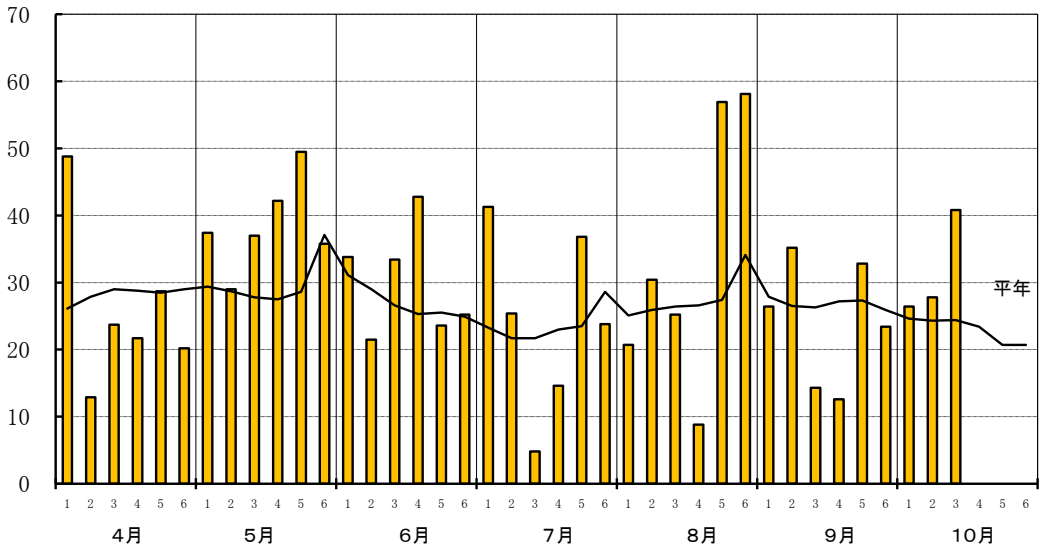

令和5年(2023年) 農耕期の気象経過(江差)

【気温】
℃

... 平年
— 本年

【日照時間】
h

【降水量】
mm