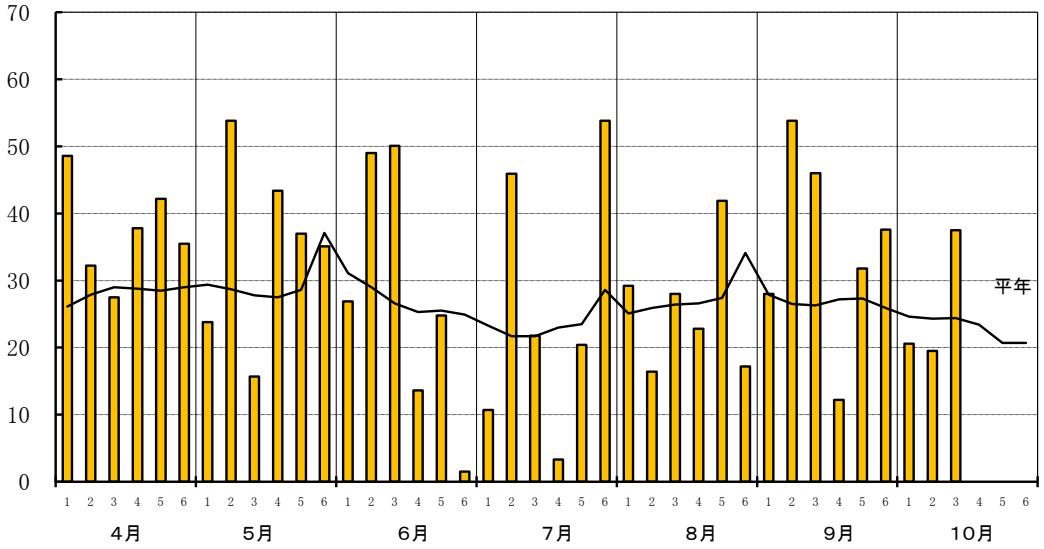

令和4年(2022年) 農耕期の気象経過(江差)

【気温】
℃

... 平年
— 本年

【日照時間】
h

【降水量】
mm