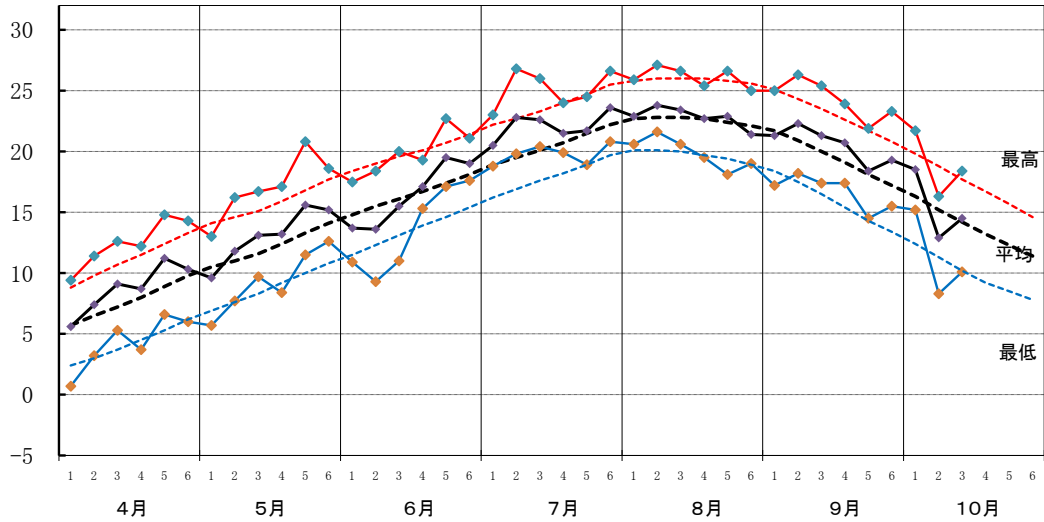

令和4年(2022年) 農耕期の気象経過(江差)

【気温】
℃

... 平年
— 本年

【日照時間】
h

【降水量】
mm