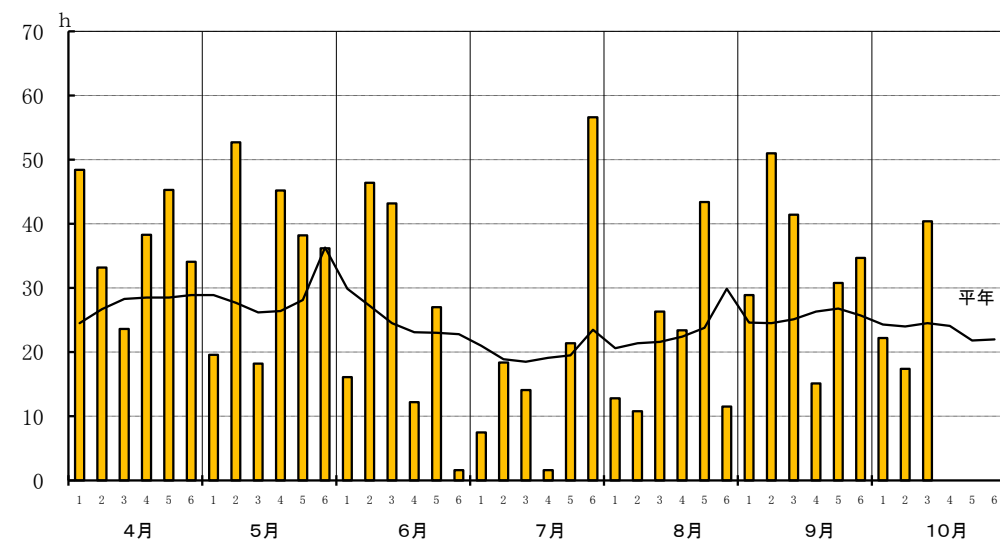

令和4年(2022年) 農耕期の気象経過(鶉(厚沢部))

【気温】

【日照時間】

【降水量】