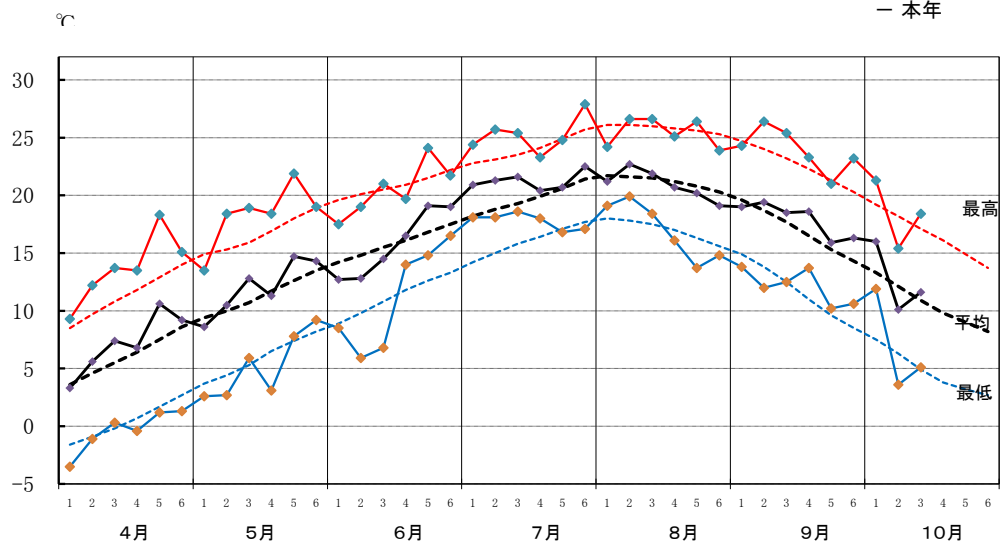

令和4年(2022年) 農耕期の気象経過(鶉(厚沢部))

【気温】

【日照時間】

【降水量】