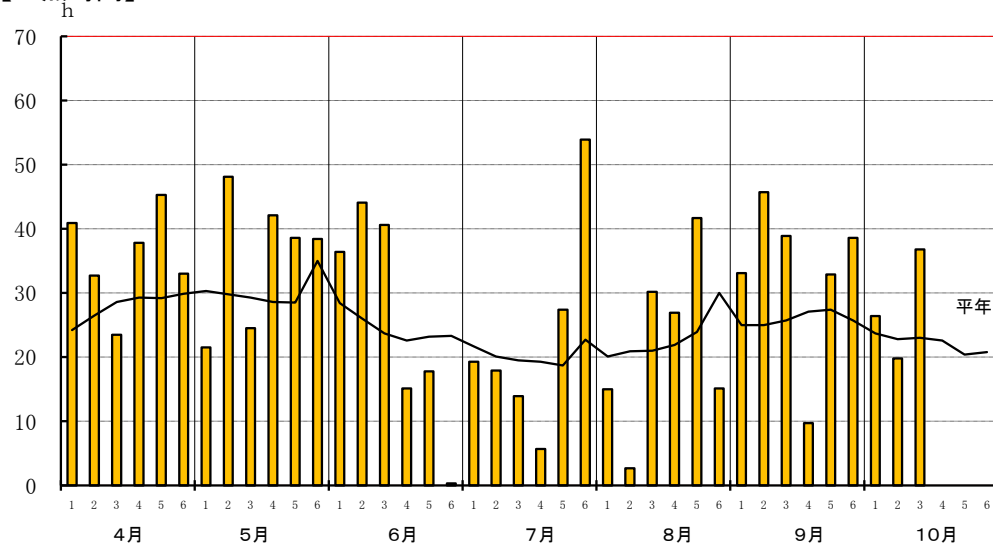

令和4年(2022年) 農耕期の気象経過(今金)

【気温】

【日照時間】

【降水量】