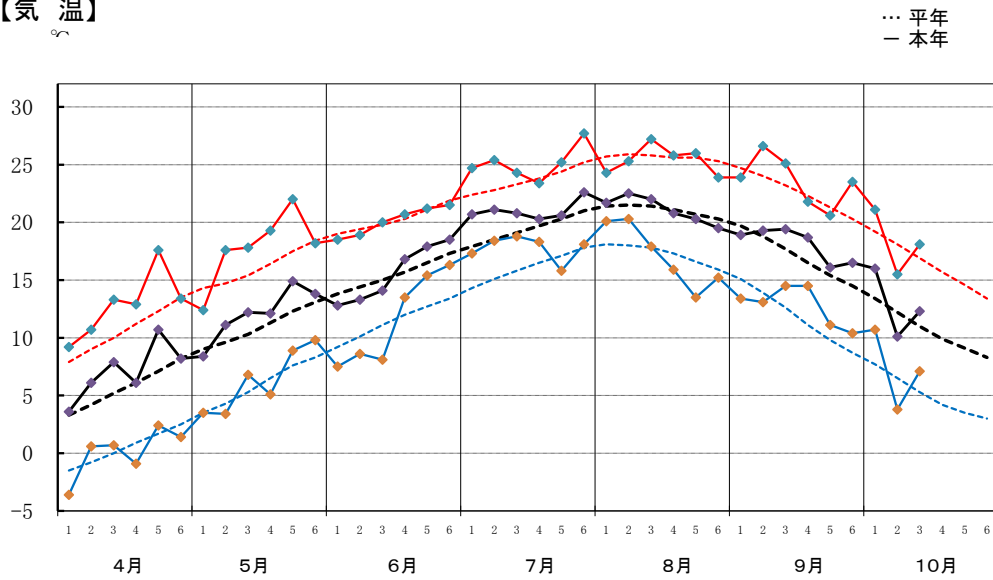

令和4年(2022年) 農耕期の気象経過(今金)

【気温】

【日照時間】

【降水量】