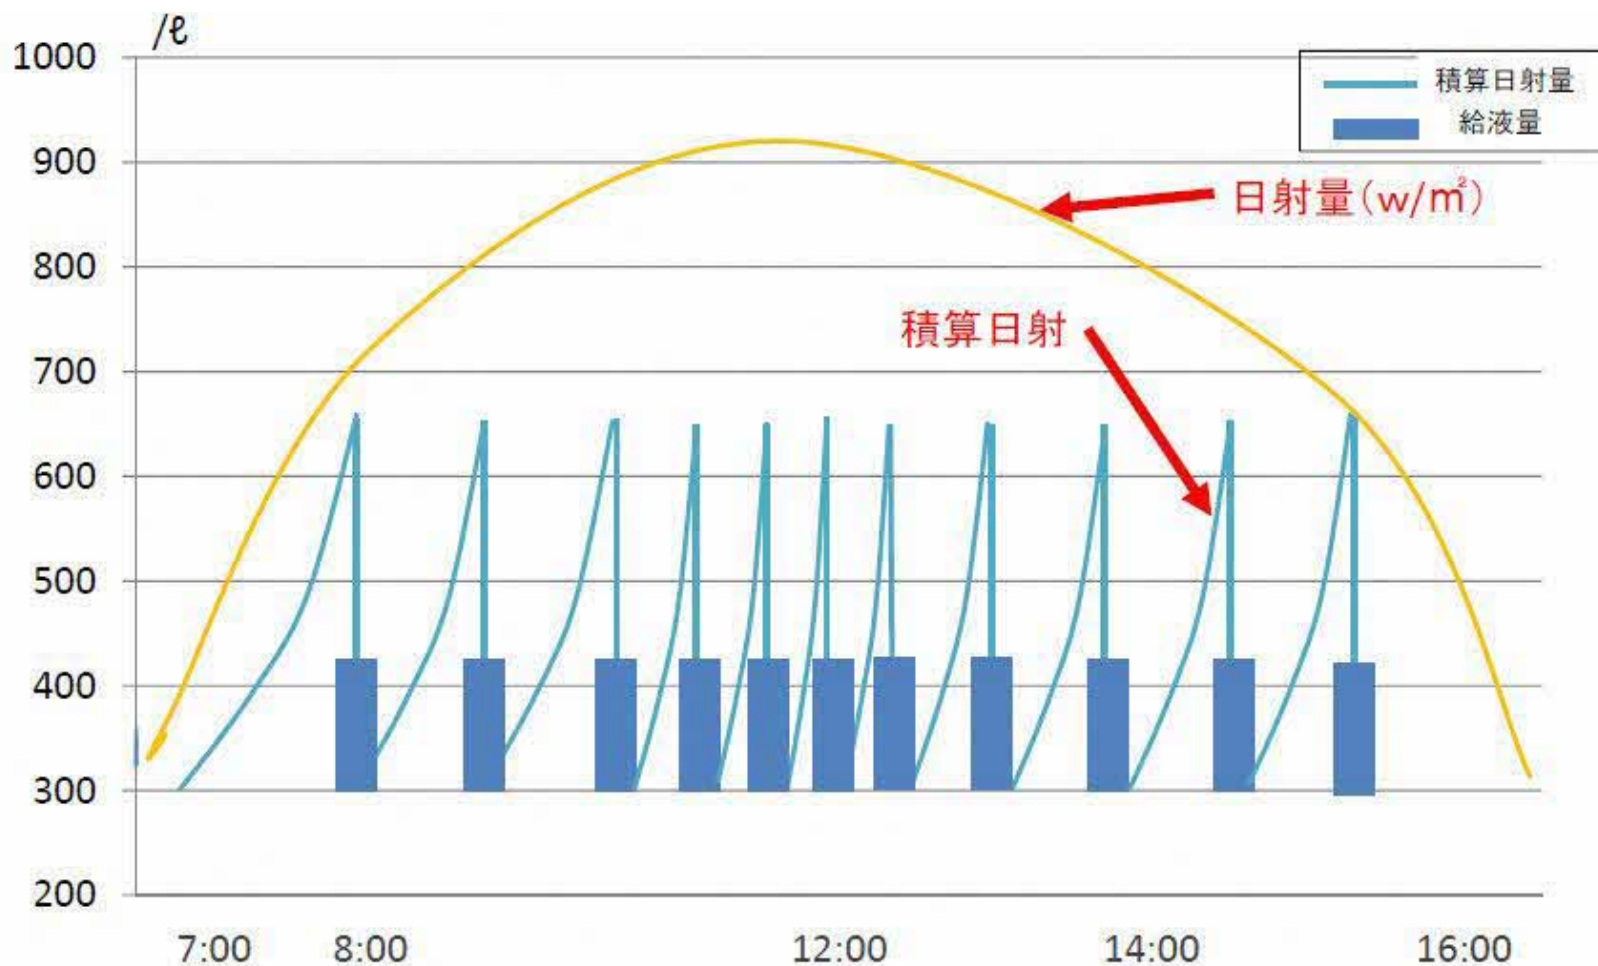

日射比例制御

灌水量は日射量に比例させる。日射量が多い、正午からにかけては、灌水の間隔が短くなる。