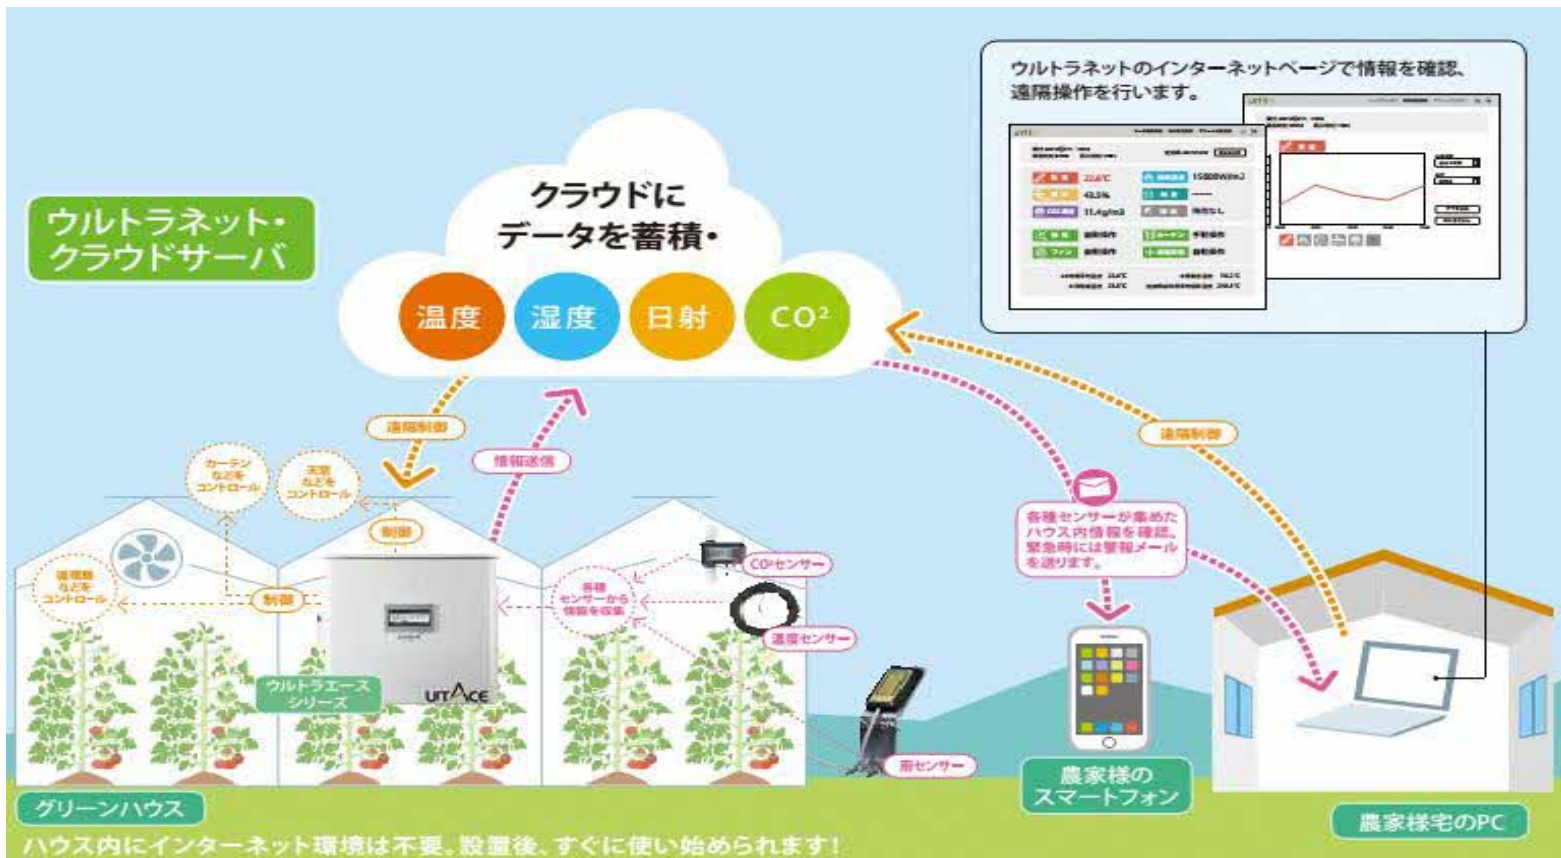

## ウルトラネットのできること

### モニタリング機能

灌水履歴  
センシングデータ

# ウルトラネット概要

- ウルトラエース専用のクラウドサービス
- ハウス内にネット回線不要
- PCや携帯端末でハウス内環境の確認
- 遠隔で制御が可能
- 営農サポート機能付き