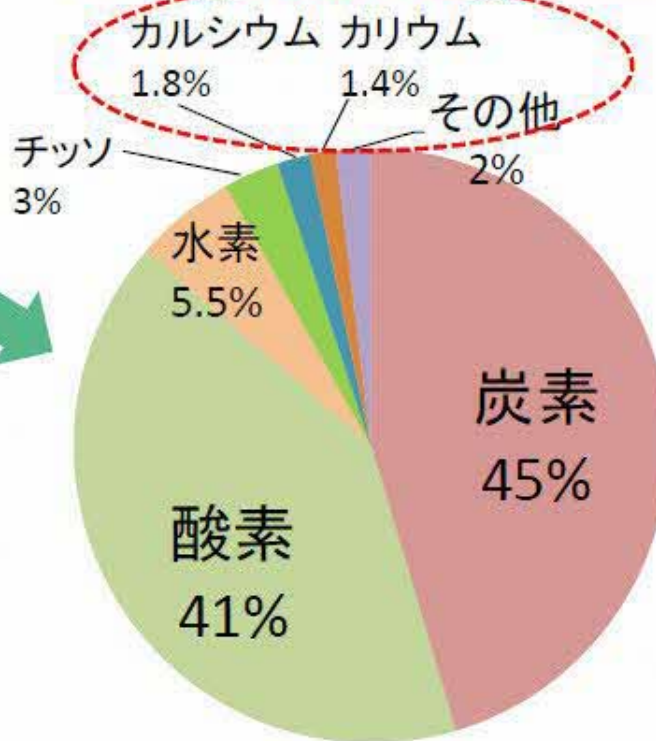

# 体系図

# 植物の灌水の重要性

植物の90%は水

重要なのは水とCO2

植物全体に肥料分が占める割合はわずか1%

水・CO2によって供給