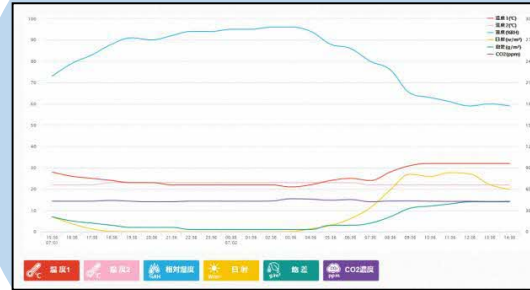

自動制御

モニタリング

遠隔操作

自動制御、モニタリング機能、
遠隔制御を1台で実現！