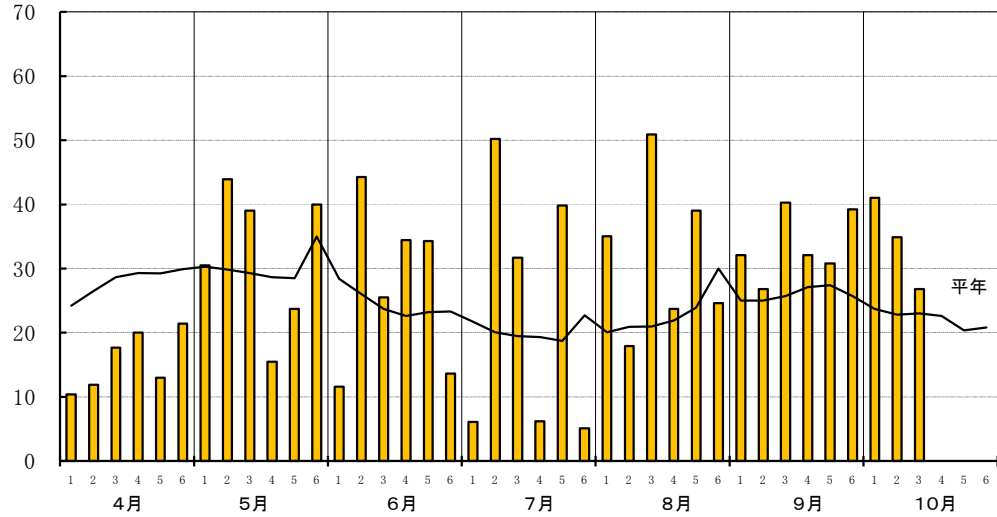

令和7年(2025年) 農耕期の気象経過(今金)

【気温】
℃

… 平年
— 本年

【日照時間】
h

【降水量】
mm