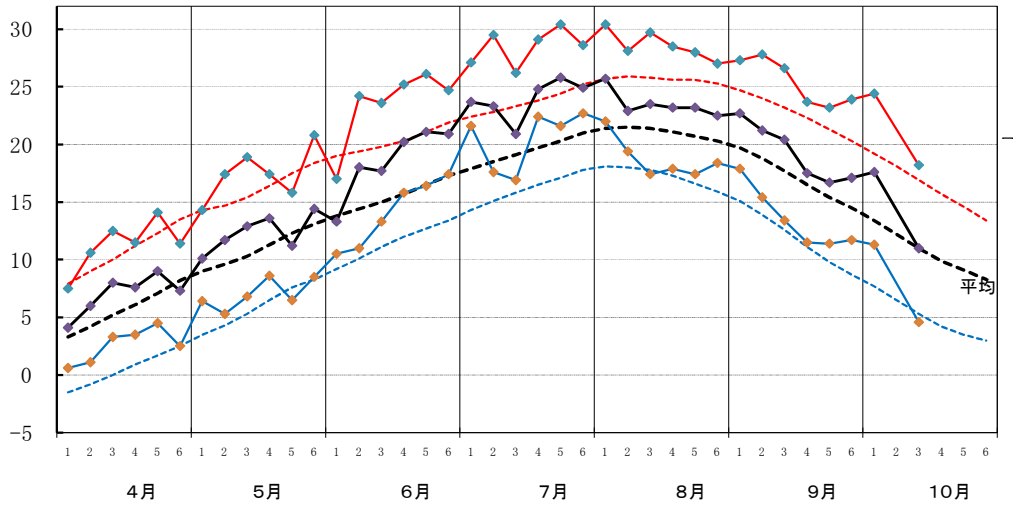

令和7年(2025年) 農耕期の気象経過(今金)

【気温】
℃

… 平年
— 本年

【日照時間】
h

【降水量】
mm