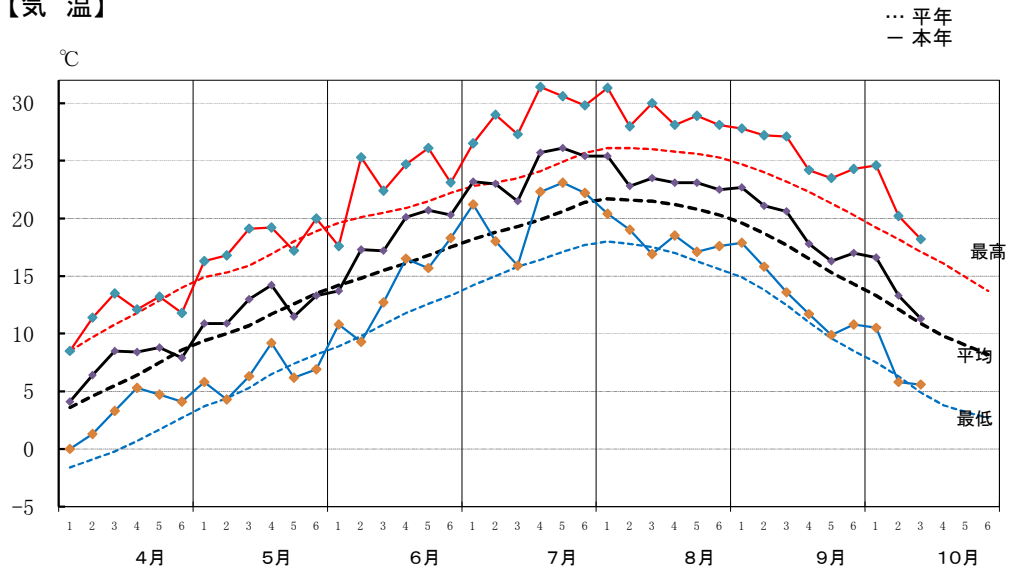

令和7年(2025年) 農耕期の気象経過(鶉(厚沢部))

【気温】

【日照時間】

【降水量】