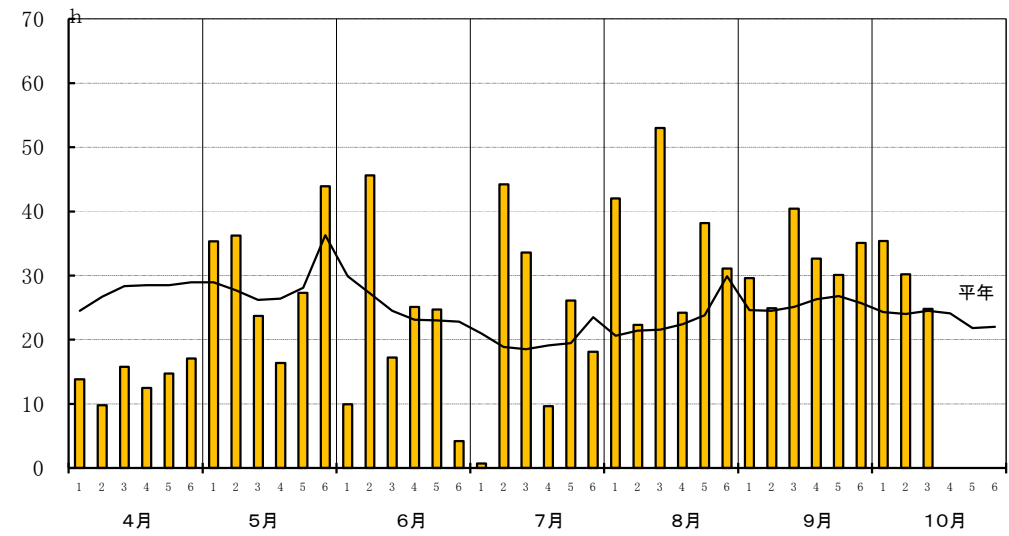

令和7年(2025年) 農耕期の気象経過(鶉(厚沢部))

【気温】

【日照時間】

【降水量】