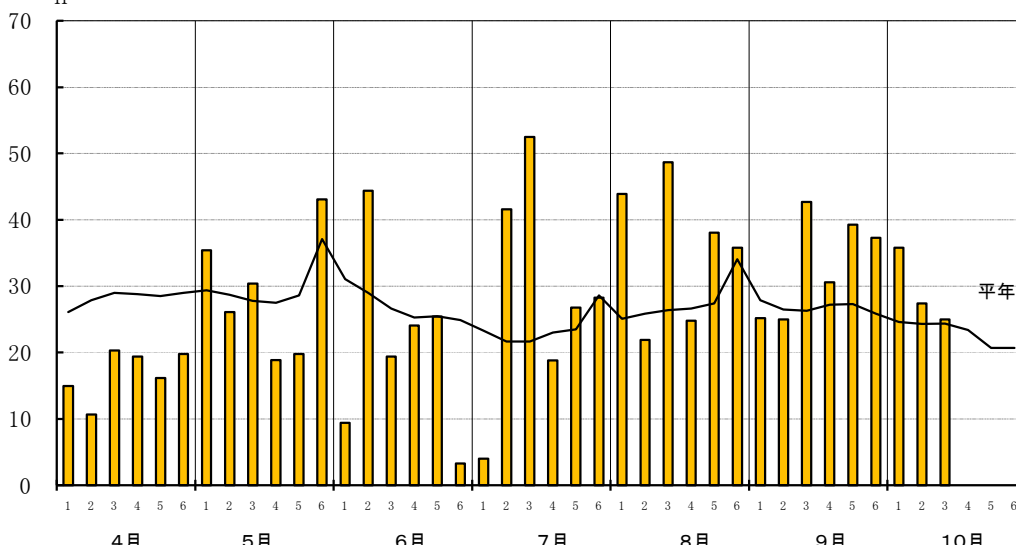

令和7年(2025年) 農耕期の気象経過(江差)

【気温】
℃

... 平年
- 本年

【日照時間】
h

【降水量】
mm