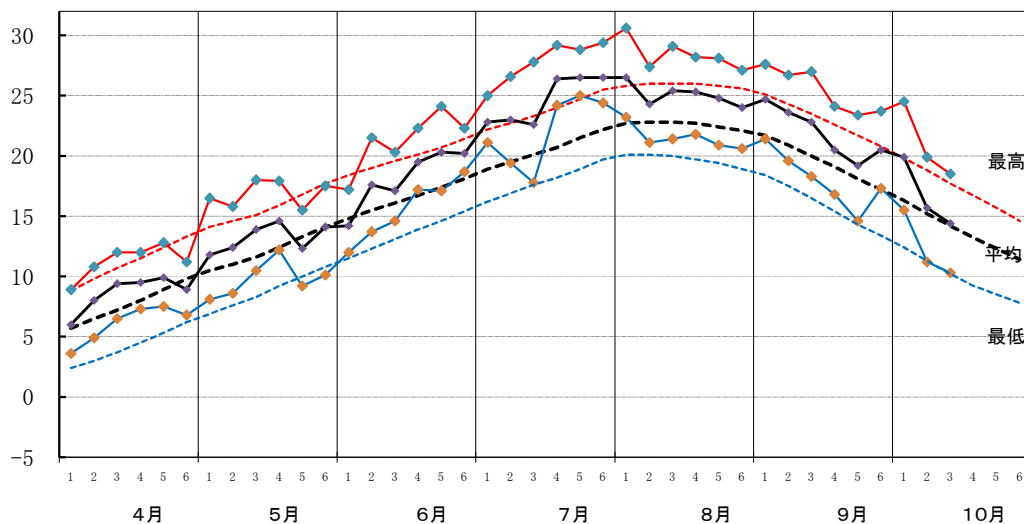

令和7年(2025年) 農耕期の気象経過(江差)

【気温】
℃

... 平年
- 本年

【日照時間】
h

【降水量】
mm