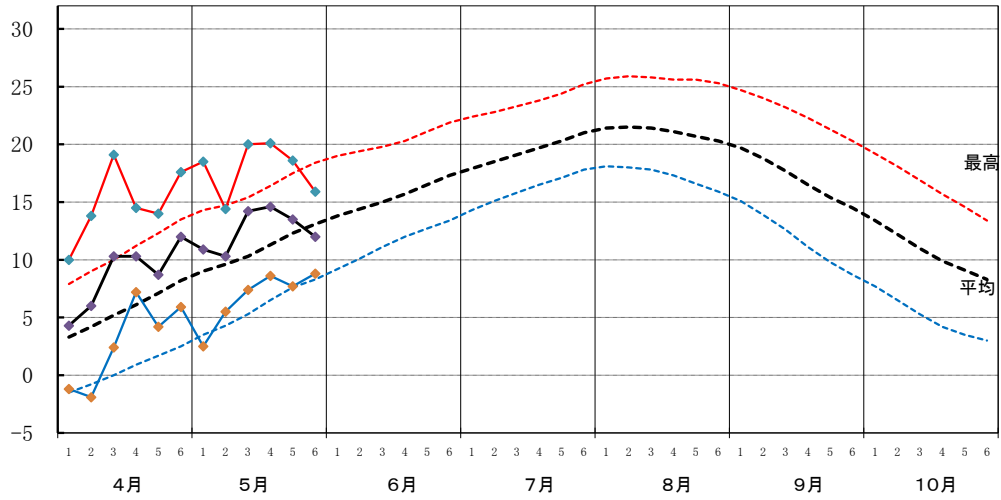

令和6年(2024年) 農耕期の気象経過(今金)

【気温】
℃

... 平年
- 本年

【日照時間】
h

【降水量】
mm