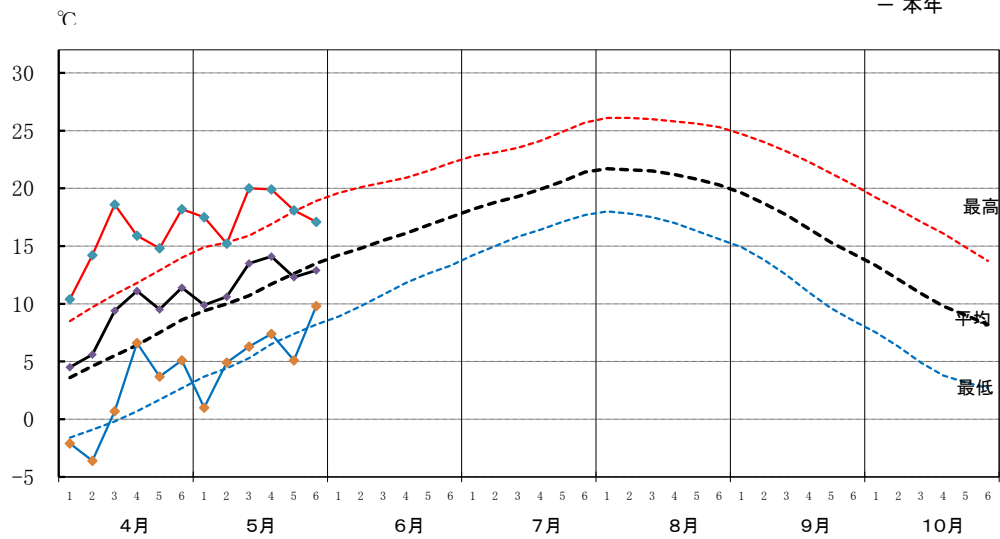

令和6年(2024年) 農耕期の気象経過(鶉(厚沢部))

【気温】

【日照時間】

【降水量】