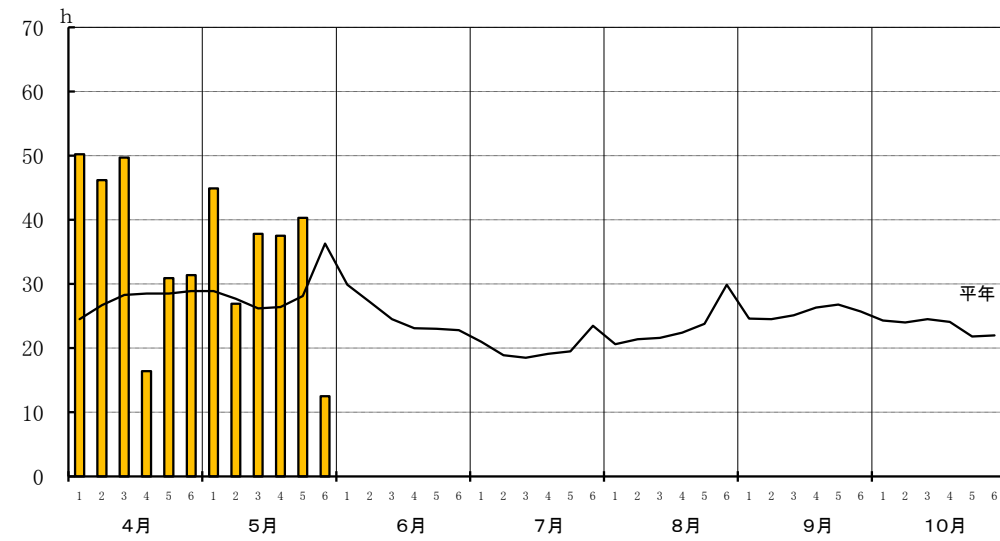

令和6年(2024年) 農耕期の気象経過(鶉(厚沢部))

【気温】

【日照時間】

【降水量】