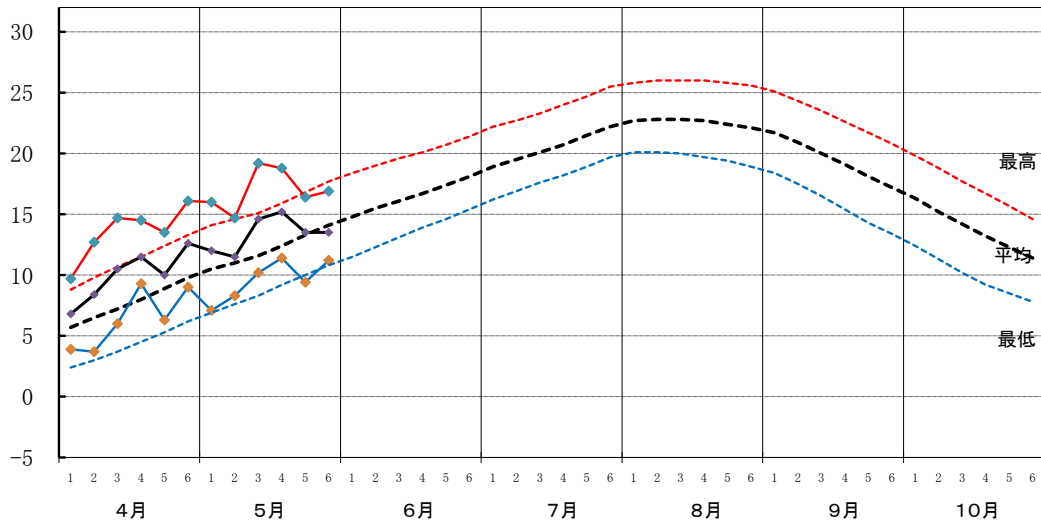

# 令和6年(2024年) 農耕期の気象経過(江差)

【気温】  
℃

… 平年  
— 本年

【日照時間】  
h

【降水量】  
mm