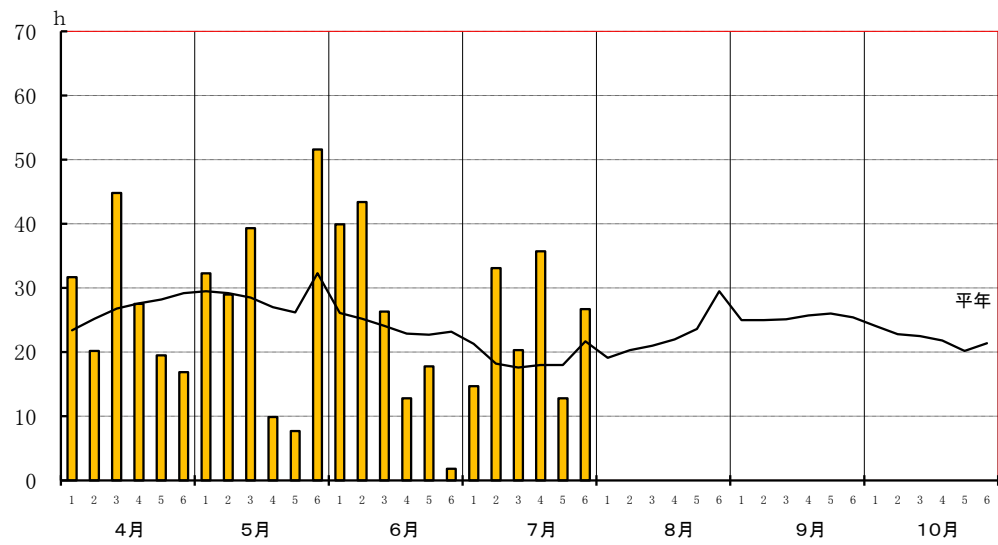

令和2年(2020年) 農耕期の気象経過(江差)

【気温】

【日照時間】

【降水量】

令和2年(2020年) 農耕期の気象経過(厚沢部(鶉))

【気温】

【日照時間】

【降水量】

令和2年(2020年) 農耕期の気象経過(今金)

【気温】

【日照時間】

【降水量】