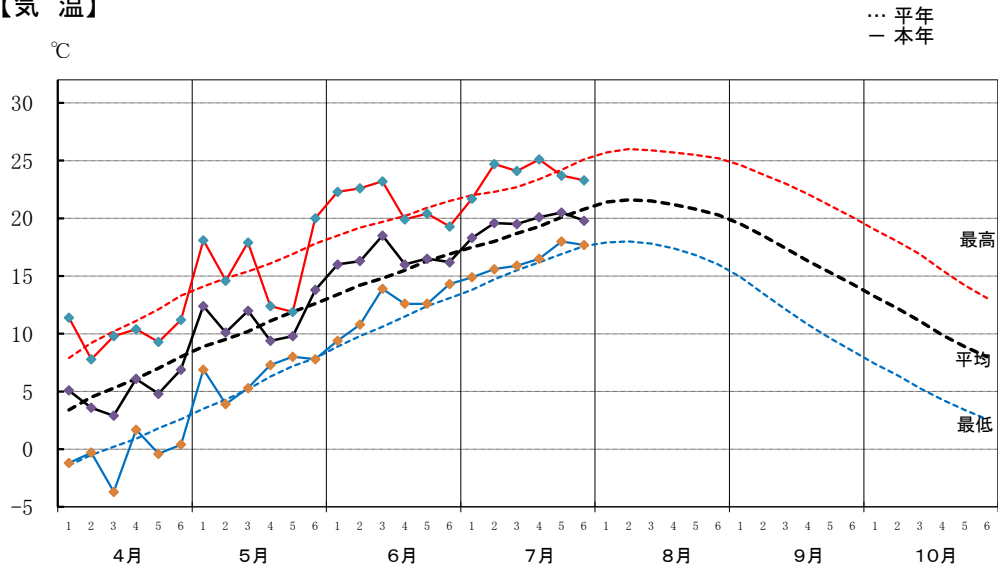

令和2年(2020年) 農耕期の気象経過(江差)

【気温】

【日照時間】

【降水量】

令和2年(2020年) 農耕期の気象経過(厚沢部(鶉))

【気温】

【日照時間】

【降水量】

令和2年(2020年) 農耕期の気象経過(今金)

【気温】

【日照時間】

【降水量】