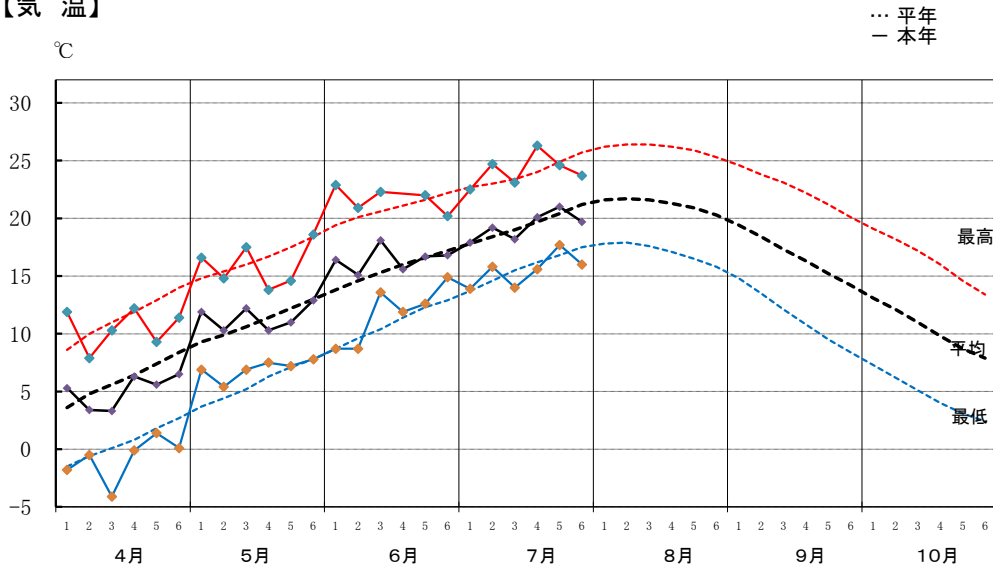

令和2年(2020年) 農耕期の気象経過(江差)

【気温】

【日照時間】

【降水量】

令和2年(2020年) 農耕期の気象経過(厚沢部(鶉))

【気温】

【日照時間】

【降水量】

令和2年(2020年) 農耕期の気象経過(今金)

【気温】

【日照時間】

【降水量】