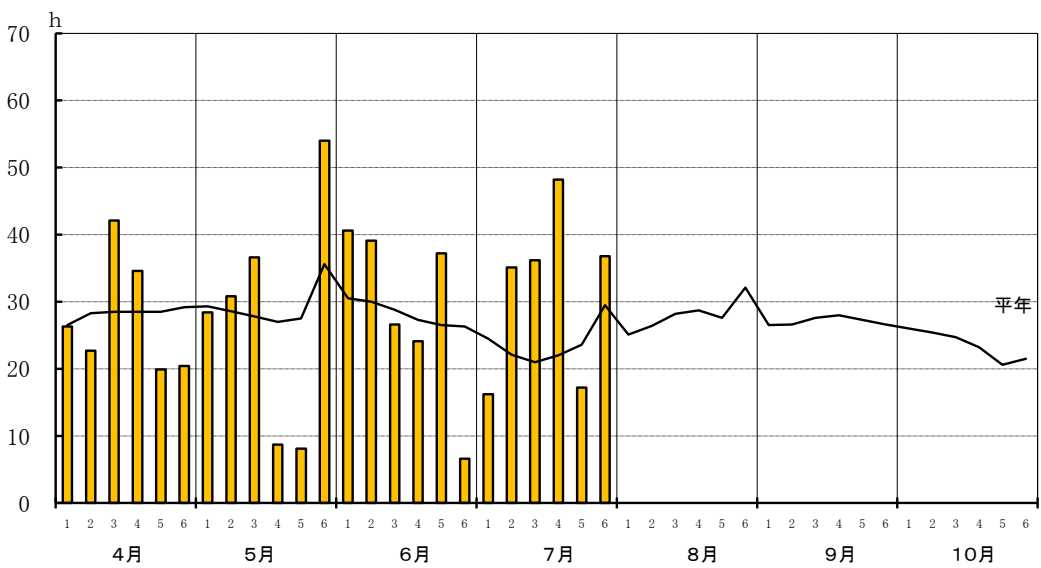

令和2年(2020年) 農耕期の気象経過(江差)

【気温】

【日照時間】

【降水量】

令和2年(2020年) 農耕期の気象経過(厚沢部(鶉))

【気温】

【日照時間】

【降水量】

令和2年(2020年) 農耕期の気象経過(今金)

【気温】

【日照時間】

【降水量】