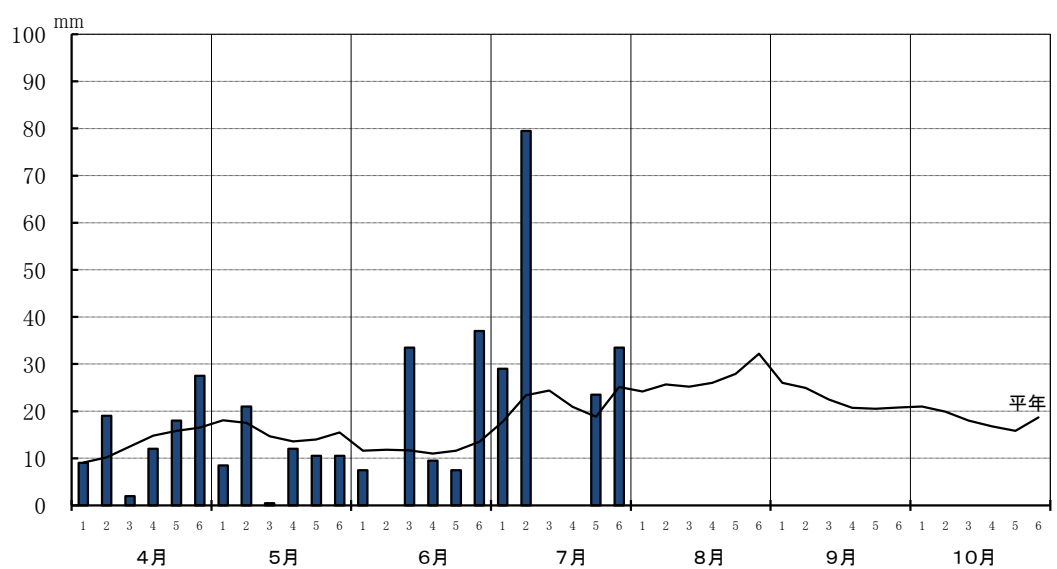

令和2年(2020年) 農耕期の気象経過(江差)

【気温】

【日照時間】

【降水量】

令和2年(2020年) 農耕期の気象経過(厚沢部(鶉))

【気温】

【日照時間】

【降水量】

令和2年(2020年) 農耕期の気象経過(今金)

【気温】

【日照時間】

【降水量】