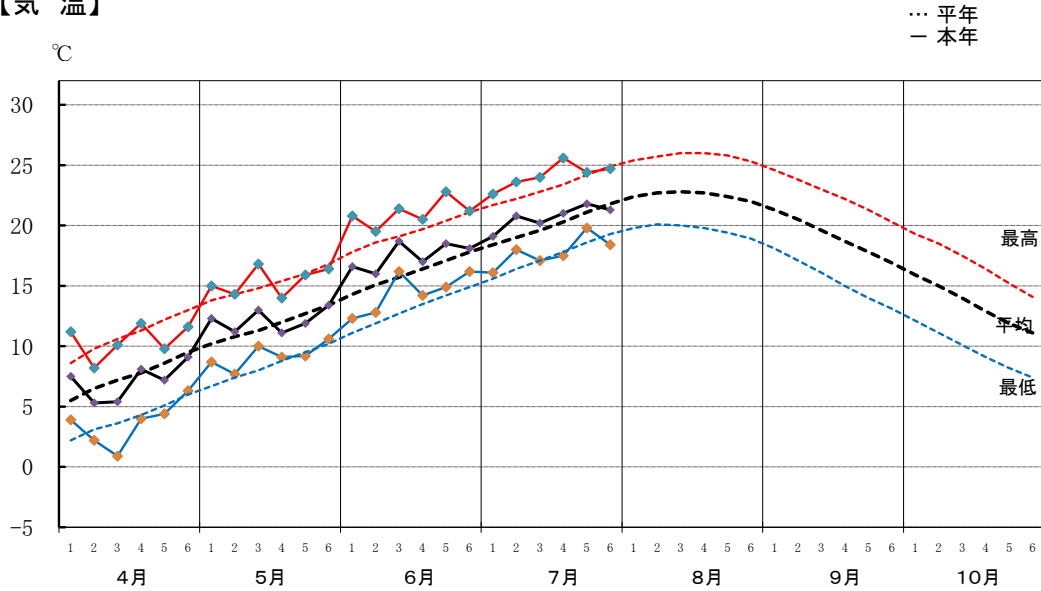

令和2年(2020年) 農耕期の気象経過(江差)

【気温】

【日照時間】

【降水量】

令和2年(2020年) 農耕期の気象経過(厚沢部(鶉))

【気温】

【日照時間】

【降水量】

令和2年(2020年) 農耕期の気象経過(今金)

【気温】

【日照時間】

【降水量】