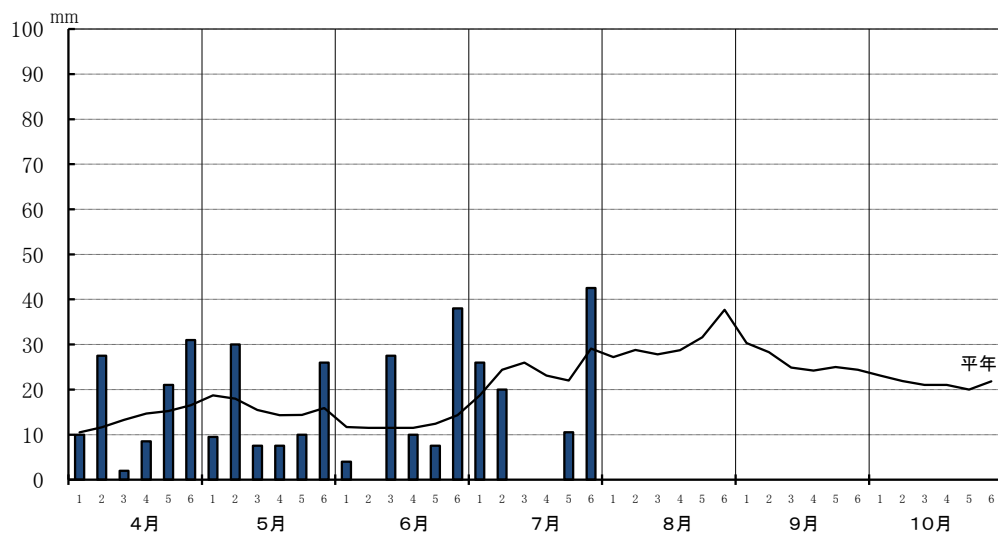

令和2年(2020年) 農耕期の気象経過(江差)

【気温】

【日照時間】

【降水量】

令和2年(2020年) 農耕期の気象経過(厚沢部(鶉))

【気温】

【日照時間】

【降水量】

令和2年(2020年) 農耕期の気象経過(今金)

【気温】

【日照時間】

【降水量】