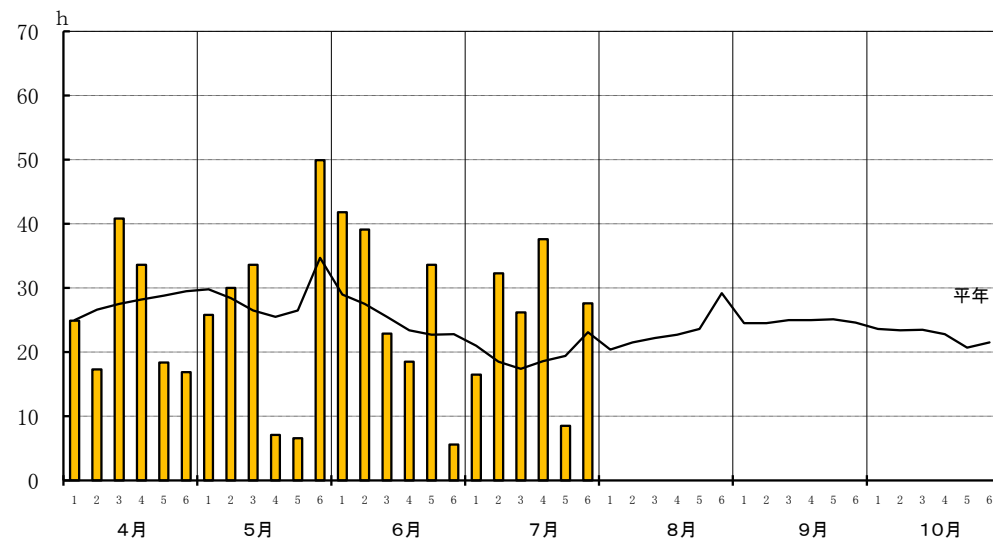

令和2年(2020年) 農耕期の気象経過(江差)

【気温】

【日照時間】

【降水量】

令和2年(2020年) 農耕期の気象経過(厚沢部(鶉))

【気温】

【日照時間】

【降水量】

令和2年(2020年) 農耕期の気象経過(今金)

【気温】

【日照時間】

【降水量】