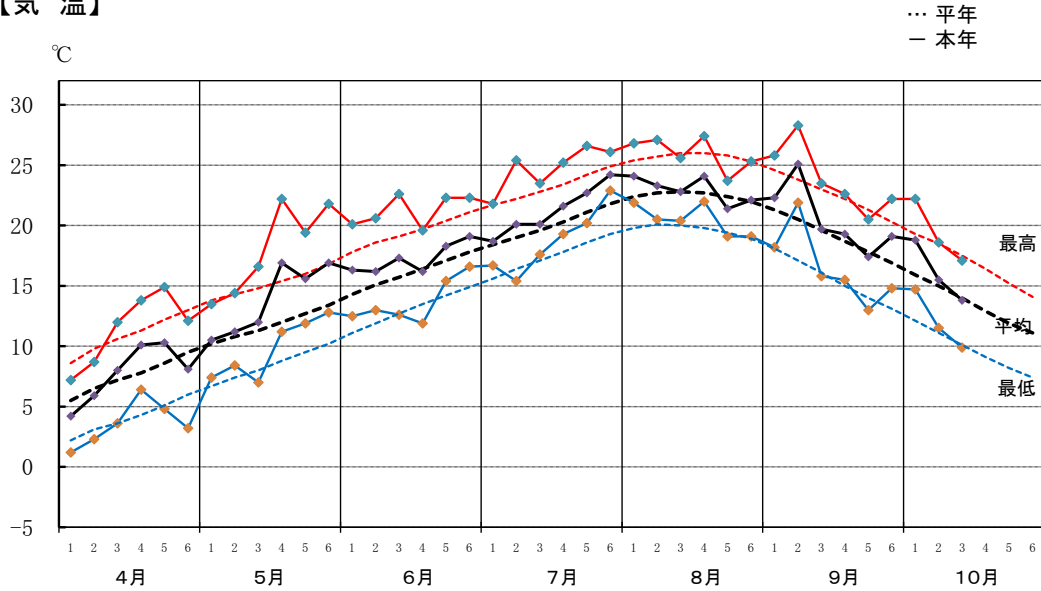

令和元年(2019年) 農耕期の気象経過(江差)

【気温】

【日照時間】

【降水量】