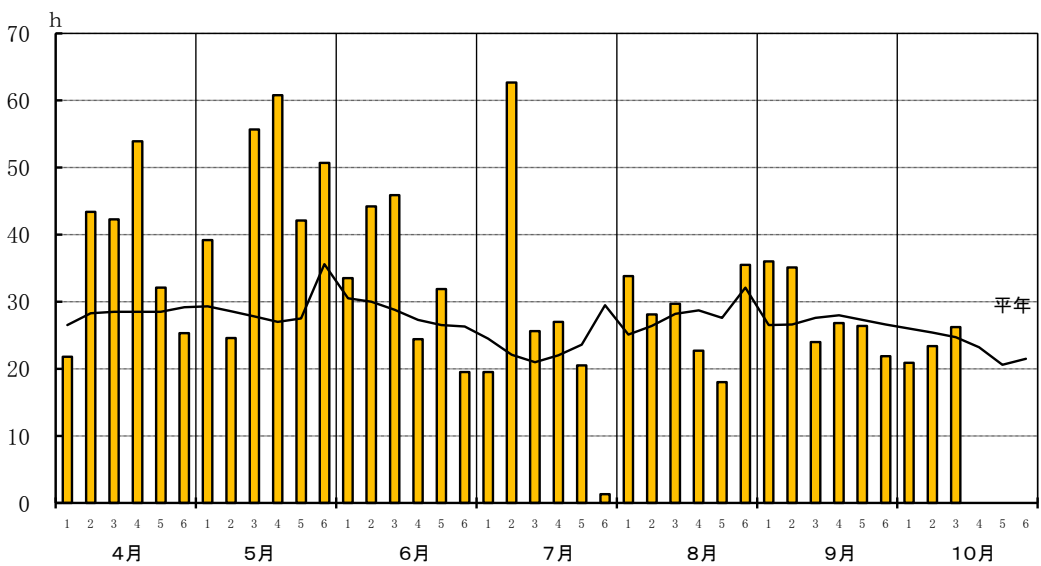

令和元年(2019年) 農耕期の気象経過(江差)

【気温】

【日照時間】

【降水量】