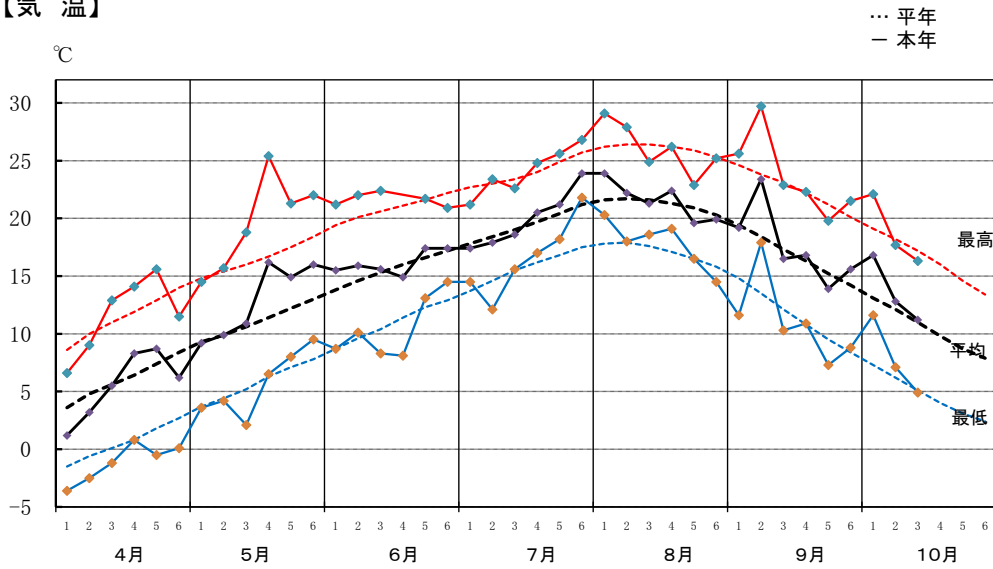

令和元年(2019年) 農耕期の気象経過(厚沢部(鶉))

【気温】

【日照時間】

【降水量】