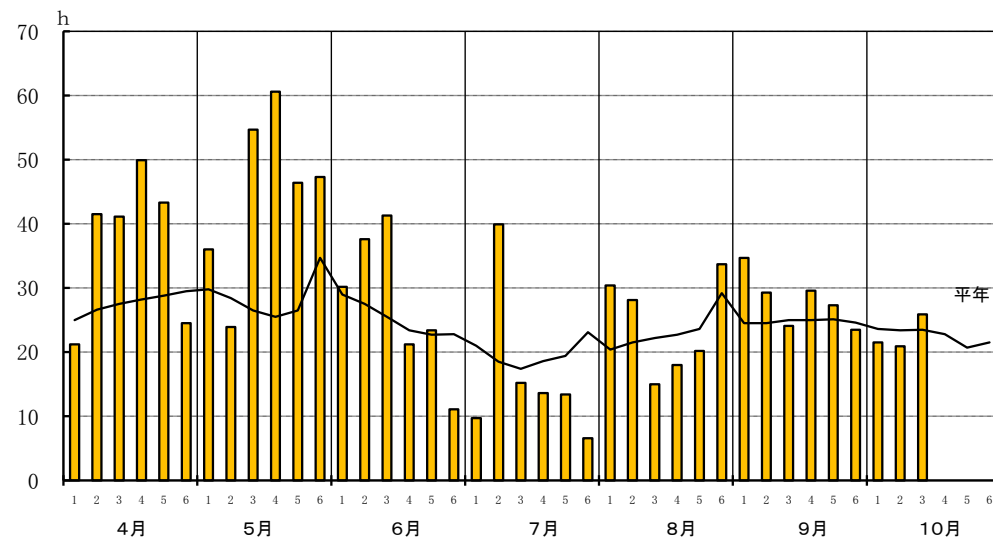

令和元年(2019年) 農耕期の気象経過(厚沢部(鶉))

【気温】

【日照時間】

【降水量】